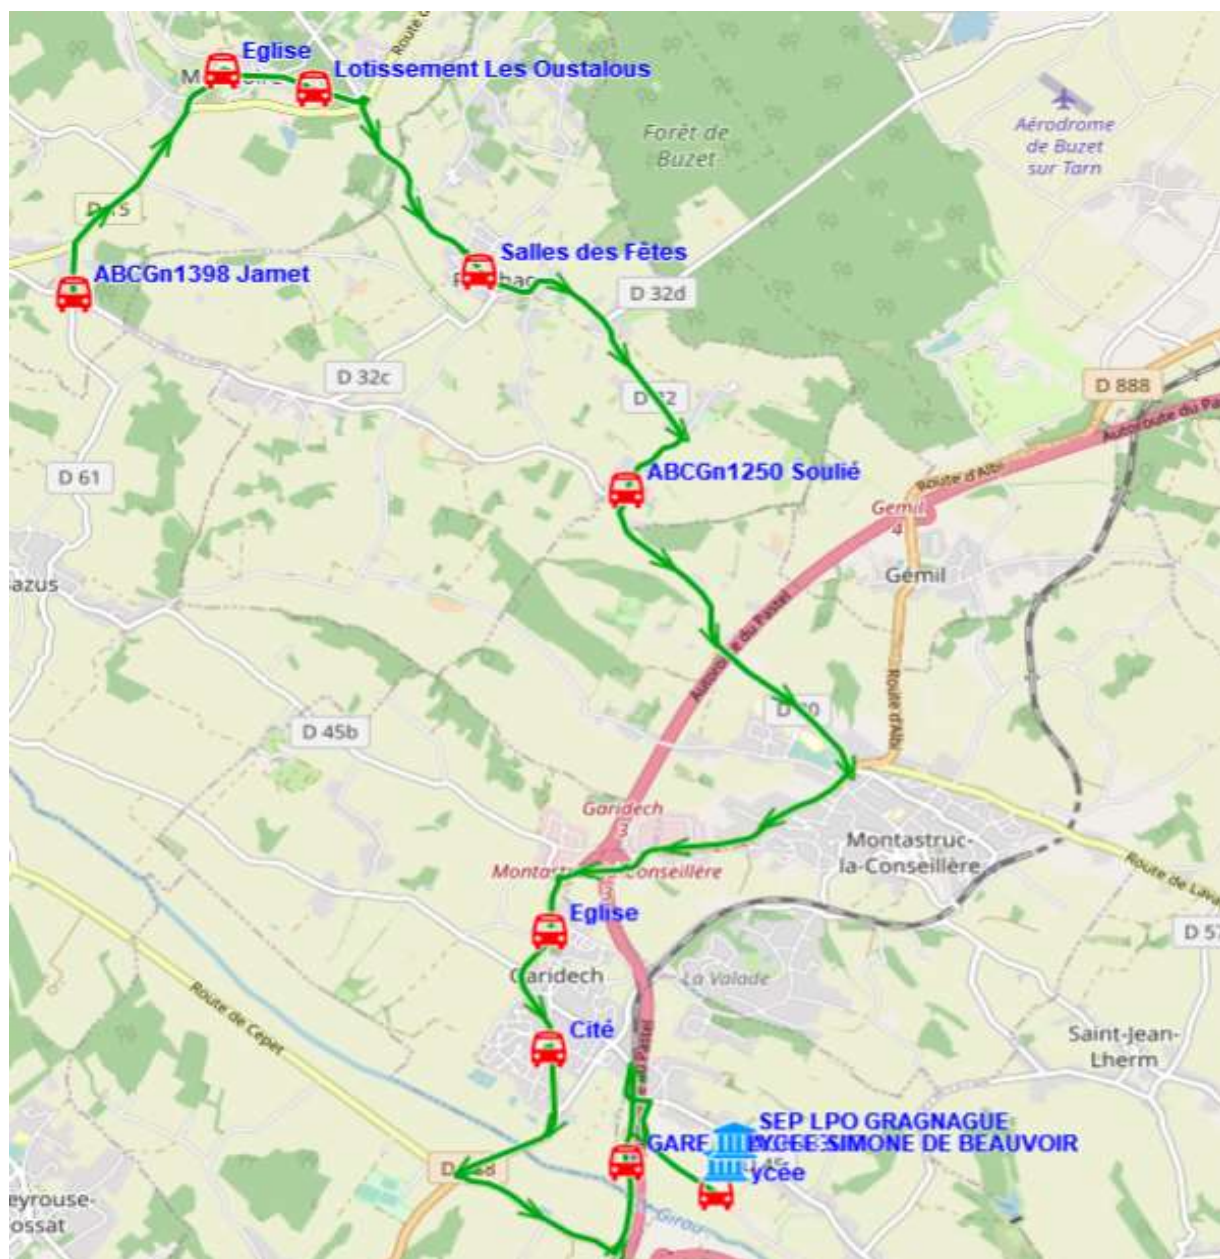

Fiche Horaire

Ligne : S5020 - MONTJOIRE-LYCEE GRAGNAGUE

Validité à partir du 07/11/2022

Scol Course : Oui

Commune	Itinéraires Km en charge Point d'arrêt	S5020A01 19,41 Immjv---
MONTJOIRE	ABCGn1398 Jamet	07:05
	Eglise	07:09
	Lotissement Les Oustalous	07:11
PAULHAC	Salles des Fêtes	07:15
	ABCGn1250 Soulié	07:19
GARIDECH	Eglise	07:28
	Cité	07:30
GRAGNAGUE	GARE GRAGNAGUE	07:34
	Lycée	07:40

Transporteur

RÉGIE REGIONALE DES TRANSPORTS

Fiche Horaire

Ligne : S5020 - MONTJOIRE-LYCEE GRAGNAGUE

Validité à partir du 07/11/2022

Scol Course :		Oui	Oui
Commune	Itinéraires	S5020R01	S5020R01
	Km en charge	21,95	21,95
Point d'arrêt		--m-----	Im-jv---
GRAGNAGUE	Lycée	13:10	18:10
	GARE GRAGNAGUE	13:16	18:16
GARIDECH	Cité	13:20	18:20
	Eglise	13:22	18:22
PAULHAC	ABCGn1250 Soulié	13:31	18:31
	Salles des Fêtes	13:35	18:35
MONTJOIRE	Lotissement Les Oustalous	13:39	18:39
	Eglise	13:41	18:41
	ABCGn1398 Jamet	13:45	18:45

Transporteur

REGIE REGIONALE DES TRANSPORTS